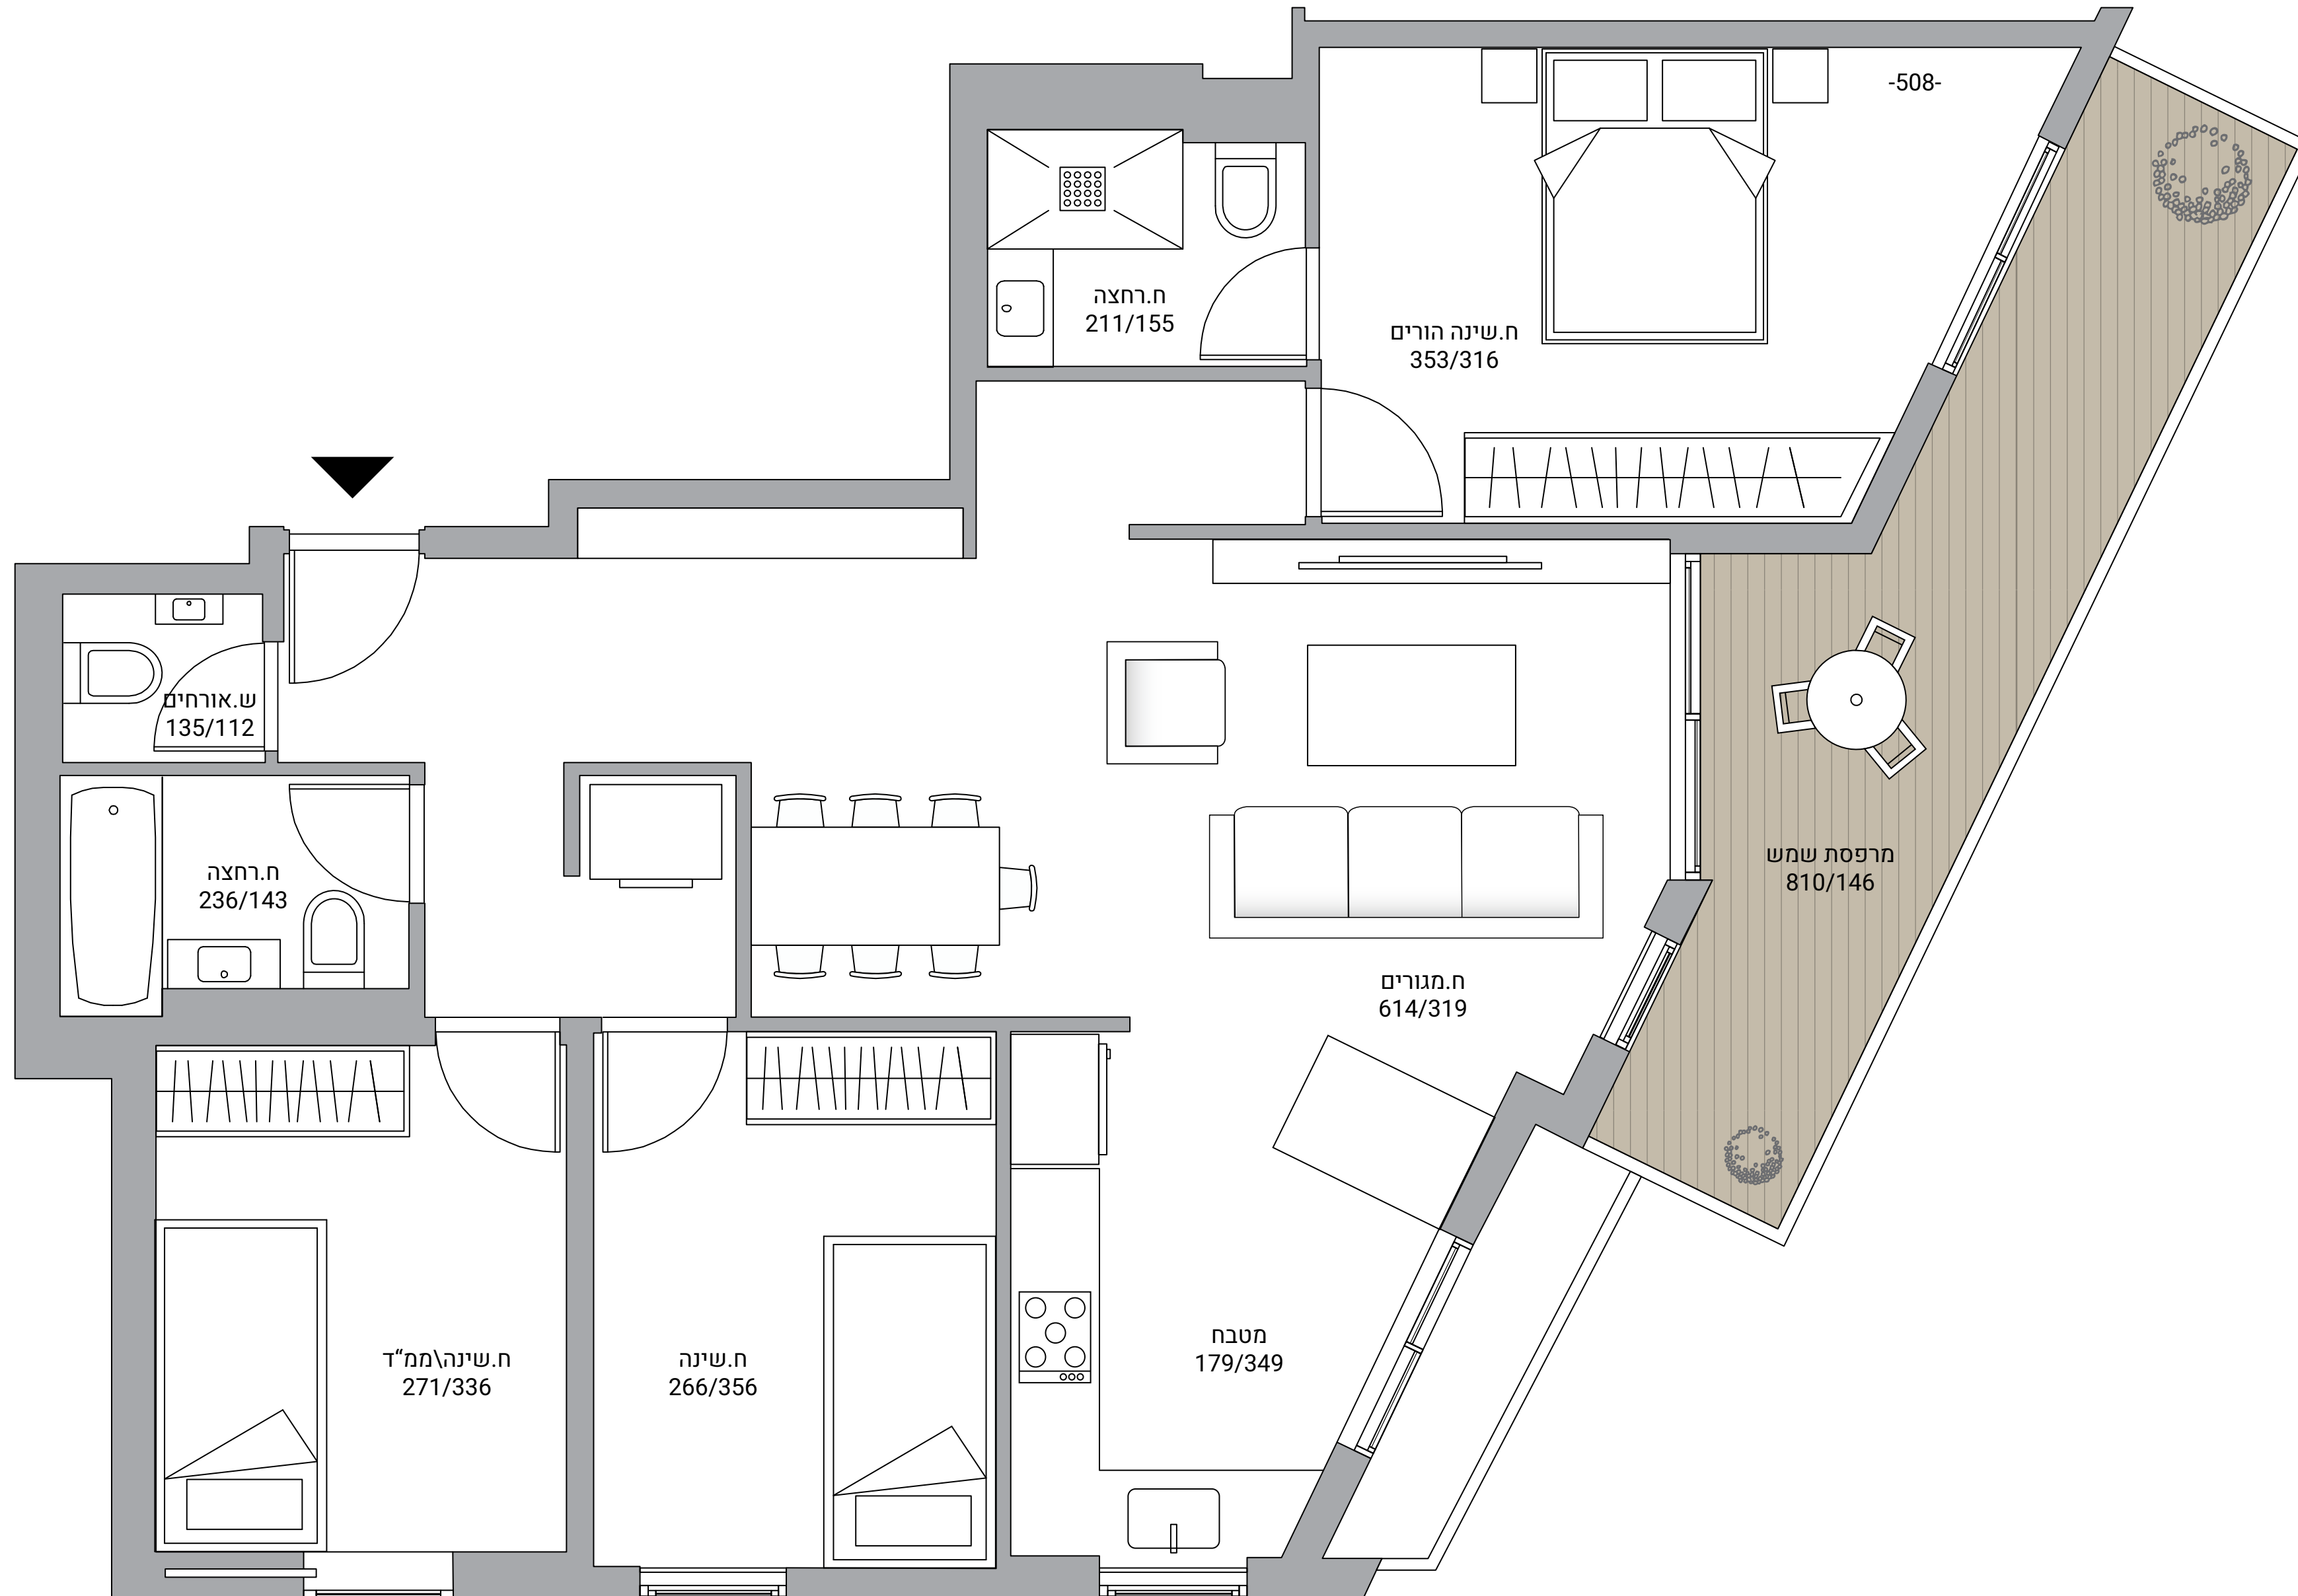

מבט אלמטה

לב תל אביב

דירות

3,17,21

דירת 4 חדרים

95 מ"ר | 13.6 מ"ר מרפסת שמש

- ריצוף גרניט פורצלן ממבחר דגמים.
- ריצוף מרפסת שמש גרניט פורצלן אנטי סליפ דמוי פרקט.
- ביציאה למרפסת שמש תריס גלילה חשמלי יוקרתי נאסף (רפפה)
- תריסים חשמליים בכל הדירה למעט מקלחות/שירותיים וממ"ד
- חלון דריי קיפ בממ"ד + תריס הזזה מאלומיניום
- חלונות עם זיגוג בידודית למעט חדרי רחצה וממ"ד
- דלת עץ בממ"ד זהה לדלתות הפנים בדירה
- דלתות פנים "יוניק" פרמיום צבע בתנור עם צירים נסתרים של חברת פנדור או שו"ע
- דלת כניסה איכותית MIX&MATCH של רב בריח או שו"ע
- כిור מטבח בהתקנה שטוחה
- ברז מיקס נשלף במטבח
- מטבח יוקרתי
- משטח עבודה במטבח שיש קיסר במגוון דגמים
- דוד שמש 150 ליטר
- מיזוג אוויר דירתי
- ארון מקלחת מעוצב כולל משטח חרס עם כיור מובנה + מראה
- ברזי מיקס מעוצבים מכרום ניקל באיכות גבוהה
- אמבטיה אקרילית
- אסלה מחרס תלויה עם ניאגרה סמויה
- חשמל תלת פאזי
- אינטרקום טלוויזיה כולל מצלמה בכניסה לבניין
- הכנה למערכת קולנוע ביתית בסלון
- נקודת טלפון ונקודת טלוויזיה בכל חדר
- הכנה לתנור חימום בחדר רחצה
- חניה תת קרקעית פרטית לכל דירה
- שער חשמלי עם שלט בכניסה לחניה